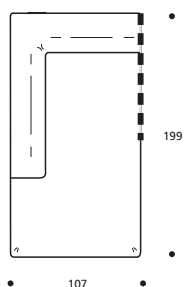

● ACHTUNG! Bei Erwerb als Einzelement unbedingt Kostenvoranschlag anfordern, da Sonderanfertigungen nötig sind!

Art. 1777 SCHLUSSELEMENT 142 li./re.
107 X 142 X h. 68 cm
Stoffbedarf h.140 cm: 6,80 m