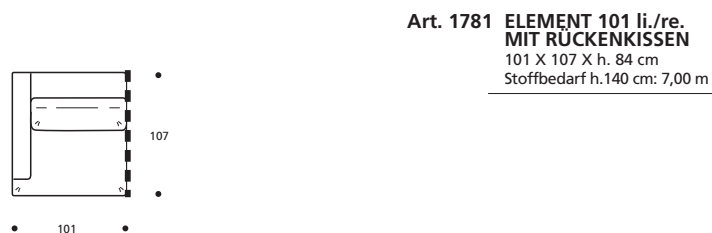

● ACHTUNG! Bei Erwerb als Einzelement unbedingt Kostenvoranschlag anfordern, da Sonderanfertigungen nötig sind!

Art. 1781 ELEMENT 101 li./re. MIT RÜCKENKISSEN
101 X 107 X h. 84 cm
Stoffbedarf h.140 cm: 7,00 m

● ACHTUNG! Bei Erwerb als Einzelement unbedingt Kostenvoranschlag anfordern, da Sonderanfertigungen nötig sind!