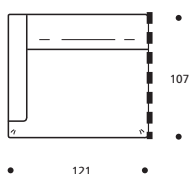

● ACHTUNG! Bei Erwerb als Einzelement unbedingt Kostenvoranschlag anfordern, da Sonderanfertigungen nötig sind!