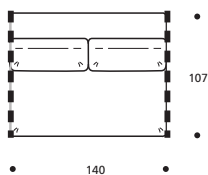

Art. 1791 ZENTRALELEMENT 140 MIT RÜCKENKISSEN

140 X 107 X h. 84 cm
Stoffbedarf h.140 cm: 8,40 m

● ACHTUNG! Bei Erwerb als Einzelement unbedingt Kostenvoranschlag anfordern, da Sonderanfertigungen nötig sind!