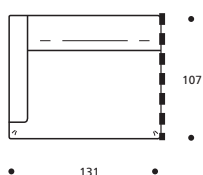

● ACHTUNG! Bei Erwerb als Einzelement unbedingt Kostenvoranschlag anfordern, da Sonderanfertigungen nötig sind!

● ACHTUNG! Bei Erwerb als Einzelement unbedingt Kostenvoranschlag anfordern, da Sonderanfertigungen nötig sind!

Art. 1765 ELEMENT 151 li./re.
151 X 107 X h. 68 cm
Stoffbedarf h.140 cm: 7,70 m