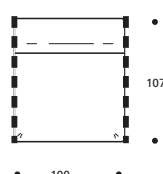

● ACHTUNG! Bei Erwerb als Einzelement unbedingt Kostenvoranschlag anfordern, da Sonderanfertigungen nötig sind!

Art. 1768 ZENTRALELEMENT 100
100 X 107 X h. 68 cm
Stoffbedarf h.140 cm: 5,00 m