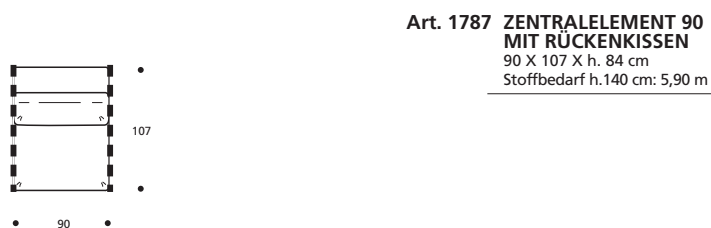

Art. 1787 ZENTRALELEMENT 90 MIT RÜCKENKISSEN
90 X 107 X h. 84 cm
Stoffbedarf h.140 cm: 5,90 m

● ACHTUNG! Bei Erwerb als Einzelement unbedingt Kostenvoranschlag anfordern, da Sonderanfertigungen nötig sind!