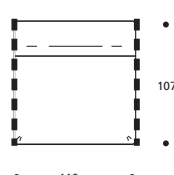

● ACHTUNG! Bei Erwerb als Einzelement unbedingt Kostenvoranschlag anfordern, da Sonderanfertigungen nötig sind!

Art. 1769 ZENTRALELEMENT 110
110 X 107 X h. 68 cm
Stoffbedarf h.140 cm: 5,30 m