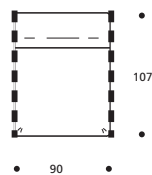

Art. 1767 ZENTRALELEMENT 90
90 X 107 X h. 68 cm
Stoffbedarf h.140 cm: 4,70 m