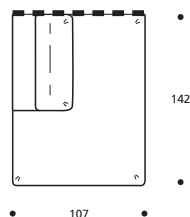

Art. 1797 SCHLUSSELEMENT 142 li./re. MIT RÜCKENKISSEN

107 X 142 X h. 84 cm
Stoffbedarf h.140 cm: 7,90 m

● ACHTUNG! Bei Erwerb als Einzelement unbedingt Kostenvoranschlag anfordern, da Sonderanfertigungen nötig sind!