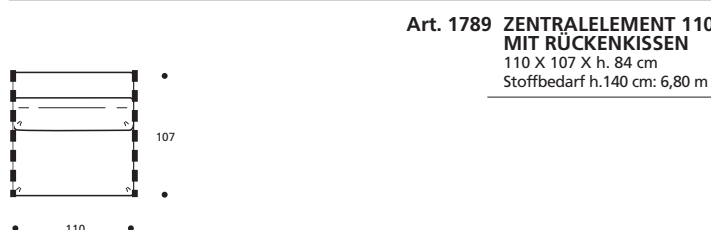

Art. 1789 ZENTRALELEMENT 110 MIT RÜCKENKISSEN
110 X 107 X h. 84 cm
Stoffbedarf h.140 cm: 6,80 m

● ACHTUNG! Bei Erwerb als Einzelement unbedingt Kostenvoranschlag anfordern, da Sonderanfertigungen nötig sind!