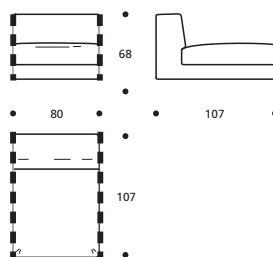

● ACHTUNG! Bei Erwerb als Einzelement unbedingt Kostenvoranschlag anfordern, da Sonderanfertigungen nötig sind!

Art. 1766 ZENTRALELEMENT 80
80 X 107 X h. 68 cm
Stoffbedarf h.140 cm: 4,40 m

● ACHTUNG! Bei Erwerb als Einzelement unbedingt Kostenvoranschlag anfordern, da Sonderanfertigungen nötig sind!

Art. 1767 ZENTRALELEMENT 90
90 X 107 X h. 68 cm
Stoffbedarf h.140 cm: 4,70 m

● ACHTUNG! Bei Erwerb als Einzelement unbedingt Kostenvoranschlag anfordern, da Sonderanfertigungen nötig sind!