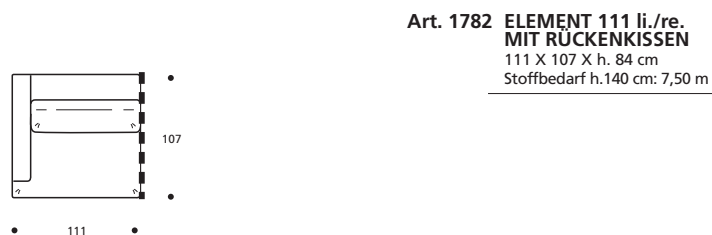

Art. 1782 ELEMENT 111 li./re. MIT RÜCKENKISSEN
111 X 107 X h. 84 cm
Stoffbedarf h.140 cm: 7,50 m

● ACHTUNG! Bei Erwerb als Einzelement unbedingt Kostenvoranschlag anfordern, da Sonderanfertigungen nötig sind!