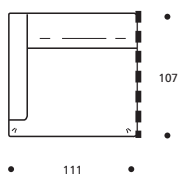

IN ECOPELLE ERHÄLTICH

Art. 1760 ELEMENT 91 li./re.
91 X 107 X h. 68 cm
Stoffbedarf h.140 cm: 5,40 m

● ACHTUNG! Bei Erwerb als Einzelement unbedingt Kostenvoranschlag anfordern, da Sonderanfertigungen nötig sind!

Art. 1761 ELEMENT 101 li./re.
101 X 107 X h. 68 cm
Stoffbedarf h.140 cm: 5,80 m

● ACHTUNG! Bei Erwerb als Einzelement unbedingt Kostenvoranschlag anfordern, da Sonderanfertigungen nötig sind!

Art. 1762 ELEMENT 111 li./re.
111 X 107 X h. 68 cm
Stoffbedarf h.140 cm: 6,20 m