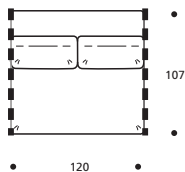

■ Verchromter Metallfuß in Schienenform

■ Sitzkissen in "POLIDAC"

■ Rückenkissen in "POLIDAC"

IN ECOPELLE ERHÄLTICH

Art. 1790 ZENTRALELEMENT 120 MIT RÜCKENKISSEN

120 X 107 X h. 84 cm
Stoffbedarf h.140 cm: 7,30 m

● ACHTUNG! Bei Erwerb als Einzelement unbedingt Kostenvoranschlag anfordern, da Sonderanfertigungen nötig sind!