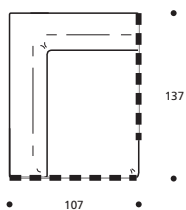

● ACHTUNG! Bei Erwerb als Einzelement unbedingt Kostenvoranschlag anfordern, da Sonderanfertigungen nötig sind!

Art. 1776 SCHLUSSECKELEMENT 199 li./re.
107 X 199 X h. 68 cm
Stoffbedarf h.140 cm: 9,30 m