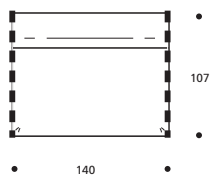

● ACHTUNG! Bei Erwerb als Einzelement unbedingt Kostenvoranschlag anfordern, da Sonderanfertigungen nötig sind!

Art. 1775 ECKELEMENT 107x137 li./re.
107 X 137 X h. 68 cm
Stoffbedarf h.140 cm: 6,80 m