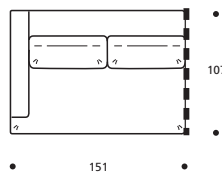

Verchromter Metallfuß in Schienenform

Sitzkissen in "POLIDAC"

Rückenissen in "POLIDAC"

IN ECOPELLE ERHÄLTICH

● ACHTUNG! Bei Erwerb als Einzelement unbedingt Kostenvoranschlag anfordern, da Sonderanfertigungen nötig sind!

● ACHTUNG! Bei Erwerb als Einzelement unbedingt Kostenvoranschlag anfordern, da Sonderanfertigungen nötig sind!

● ACHTUNG! Bei Erwerb als Einzelement unbedingt Kostenvoranschlag anfordern, da Sonderanfertigungen nötig sind!

● ACHTUNG! Bei Erwerb als Einzelement unbedingt Kostenvoranschlag anfordern, da Sonderanfertigungen nötig sind!

● ACHTUNG! Bei Erwerb als Einzelement unbedingt Kostenvoranschlag anfordern, da Sonderanfertigungen nötig sind!

Art. 1785 ELEMENT 151 li./re. MIT RÜCKENKISSEN
151 X 107 X h. 84 cm
Stoffbedarf h.140 cm: 9,70 m

● ACHTUNG! Bei Erwerb als Einzelement unbedingt Kostenvoranschlag anfordern, da Sonderanfertigungen nötig sind!

● ACHTUNG! Bei Erwerb als Einzelement unbedingt Kostenvoranschlag anfordern, da Sonderanfertigungen nötig sind!

● ACHTUNG! Bei Erwerb als Einzelement unbedingt Kostenvoranschlag anfordern, da Sonderanfertigungen nötig sind!

● ACHTUNG! Bei Erwerb als Einzelement unbedingt Kostenvoranschlag anfordern, da Sonderanfertigungen nötig sind!

● ACHTUNG! Bei Erwerb als Einzelement unbedingt Kostenvoranschlag anfordern, da Sonderanfertigungen nötig sind!