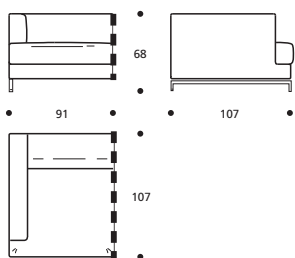

IN ECOPELLE ERHÄLTICH

Art. 1760 ELEMENT 91 li./re.
91 X 107 X h. 68 cm
Stoffbedarf h.140 cm: 5,40 m

● ACHTUNG! Bei Erwerb als Einzelement unbedingt Kostenvoranschlag anfordern, da Sonderanfertigungen nötig sind!

Art. 1761 ELEMENT 101 li./re.
101 X 107 X h. 68 cm
Stoffbedarf h.140 cm: 5,80 m

● ACHTUNG! Bei Erwerb als Einzelement unbedingt Kostenvoranschlag anfordern, da Sonderanfertigungen nötig sind!

Art. 1762 ELEMENT 111 li./re.
111 X 107 X h. 68 cm
Stoffbedarf h.140 cm: 6,20 m