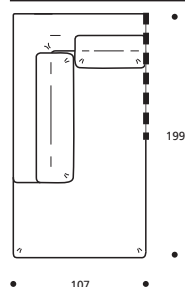

Art. 1796 SCHLUSSECKELEMENT 199 li./re. MIT RÜCKENKISSEN

107 X 199 X h. 84 cm
Stoffbedarf h.140 cm: 11,40 m

● ACHTUNG! Bei Erwerb als Einzelement unbedingt Kostenvoranschlag anfordern, da Sonderanfertigungen nötig sind!