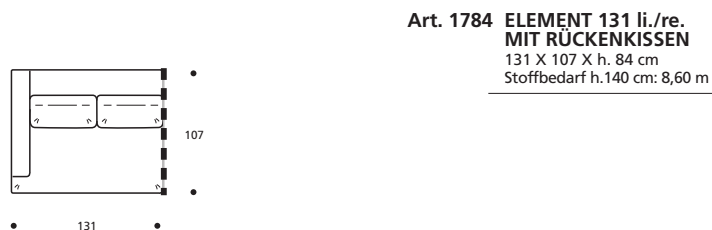

Art. 1784 ELEMENT 131 li./re. MIT RÜCKENKISSEN
131 X 107 X h. 84 cm
Stoffbedarf h.140 cm: 8,60 m

● ACHTUNG! Bei Erwerb als Einzelement unbedingt Kostenvoranschlag anfordern, da Sonderanfertigungen nötig sind!

Art. 1785 ELEMENT 151 li./re. MIT RÜCKENKISSEN
151 X 107 X h. 84 cm
Stoffbedarf h.140 cm: 9,70 m

● ACHTUNG! Bei Erwerb als Einzelement unbedingt Kostenvoranschlag anfordern, da Sonderanfertigungen nötig sind!