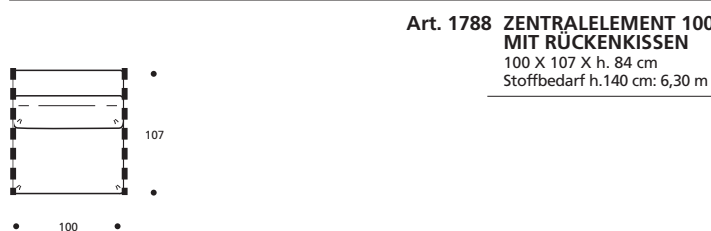

Art. 1788 ZENTRALELEMENT 100 MIT RÜCKENKISSEN
100 X 107 X h. 84 cm
Stoffbedarf h.140 cm: 6,30 m

● ACHTUNG! Bei Erwerb als Einzelement unbedingt Kostenvoranschlag anfordern, da Sonderanfertigungen nötig sind!