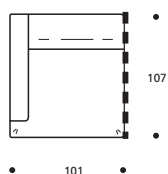

IN ECOPELLE ERHÄLTICH

Art. 1760 ELEMENT 91 li./re.
91 X 107 X h. 68 cm
Stoffbedarf h.140 cm: 5,40 m

● ACHTUNG! Bei Erwerb als Einzelement unbedingt Kostenvoranschlag anfordern, da Sonderanfertigungen nötig sind!

Art. 1761 ELEMENT 101 li./re.
101 X 107 X h. 68 cm
Stoffbedarf h.140 cm: 5,80 m

● ACHTUNG! Bei Erwerb als Einzelement unbedingt Kostenvoranschlag anfordern, da Sonderanfertigungen nötig sind!

Art. 1762 ELEMENT 111 li./re.
111 X 107 X h. 68 cm
Stoffbedarf h.140 cm: 6,20 m