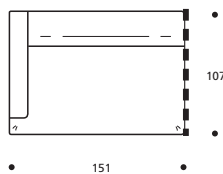

IN ECOPELLE ERHÄLTICH

● ACHTUNG! Bei Erwerb als Einzelement unbedingt Kostenvoranschlag anfordern, da Sonderanfertigungen nötig sind!

● ACHTUNG! Bei Erwerb als Einzelement unbedingt Kostenvoranschlag anfordern, da Sonderanfertigungen nötig sind!

● ACHTUNG! Bei Erwerb als Einzelement unbedingt Kostenvoranschlag anfordern, da Sonderanfertigungen nötig sind!

● ACHTUNG! Bei Erwerb als Einzelement unbedingt Kostenvoranschlag anfordern, da Sonderanfertigungen nötig sind!

● ACHTUNG! Bei Erwerb als Einzelement unbedingt Kostenvoranschlag anfordern, da Sonderanfertigungen nötig sind!

Art. 1765 ELEMENT 151 li./re.
151 X 107 X h. 68 cm
Stoffbedarf h.140 cm: 7,70 m

● ACHTUNG! Bei Erwerb als Einzelement unbedingt Kostenvoranschlag anfordern, da Sonderanfertigungen nötig sind!

Art. 1766 ZENTRALELEMENT 80
80 X 107 X h. 68 cm
Stoffbedarf h.140 cm: 4,40 m

● ACHTUNG! Bei Erwerb als Einzelement unbedingt Kostenvoranschlag anfordern, da Sonderanfertigungen nötig sind!

Art. 1767 ZENTRALELEMENT 90
90 X 107 X h. 68 cm
Stoffbedarf h.140 cm: 4,70 m

● ACHTUNG! Bei Erwerb als Einzelement unbedingt Kostenvoranschlag anfordern, da Sonderanfertigungen nötig sind!

Art. 1768 ZENTRALELEMENT 100
100 X 107 X h. 68 cm
Stoffbedarf h.140 cm: 5,00 m

● ACHTUNG! Bei Erwerb als Einzelement unbedingt Kostenvoranschlag anfordern, da Sonderanfertigungen nötig sind!

Art. 1769 ZENTRALELEMENT 110
110 X 107 X h. 68 cm
Stoffbedarf h.140 cm: 5,30 m

● ACHTUNG! Bei Erwerb als Einzelement unbedingt Kostenvoranschlag anfordern, da Sonderanfertigungen nötig sind!