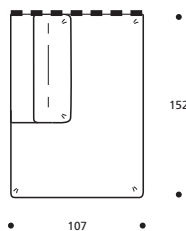

Art. 1798 SCHLUSSELEMENT 152 li./re. MIT RÜCKENKISSEN

107 X 152 X h. 84 cm
Stoffbedarf h.140 cm: 8,40 m

● ACHTUNG! Bei Erwerb als Einzelement unbedingt Kostenvoranschlag anfordern, da Sonderanfertigungen nötig sind!

Art. 0133 RUNDKISSEN 40x40

40 x 40 x h. 5/13 cm
Stoffbedarf h.140 cm: 0,60 m

■ Füllung "MOLLA PIUMA"

● Keine Füllung ausser "MOLLA PIUMA" möglich.

Art. 0132 RUNDKISSEN 50x45

50 x 45 x h. 7/16 cm
Stoffbedarf h.140 cm: 0,70 m

■ Füllung "MOLLA PIUMA"

● Keine Füllung ausser "MOLLA PIUMA" möglich.

Art. 0131 RUNDKISSEN 60x45

60 x 45 x h. 7/16 cm
Stoffbedarf h.140 cm: 0,85 m

■ Füllung "MOLLA PIUMA"

● Keine Füllung ausser "MOLLA PIUMA" möglich.

Art. 0130 RUNDKISSEN 50x50

50 x 50 x h. 8/18 cm
Stoffbedarf h.140 cm: 0,75 m

■ Füllung "POLIDAC"

● Keine Füllung ausser "POLIDAC" möglich.