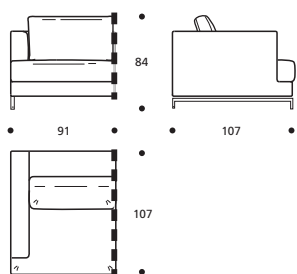

Verchromter Metallfuß in Schienenform

Sitzkissen in "POLIDAC"

Rückenissen in "POLIDAC"

IN ECOPELLE ERHÄLTICH