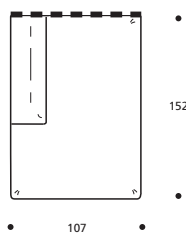

● ACHTUNG! Bei Erwerb als Einzelement unbedingt Kostenvoranschlag anfordern, da Sonderanfertigungen nötig sind!

Art. 0133 RUNDKISSEN 40x40
40 x 40 x h. 5/13 cm
Stoffbedarf h.140 cm: 0,60 m

■ Füllung "MOLLA PIUMA"

● Keine Füllung ausser "MOLLA PIUMA" möglich.

Art. 0132 RUNDKISSEN 50x45
50 x 45 x h. 7/16 cm
Stoffbedarf h.140 cm: 0,70 m

■ Füllung "MOLLA PIUMA"

● Keine Füllung ausser "MOLLA PIUMA" möglich.

Art. 0131 RUNDKISSEN 60x45
60 x 45 x h. 7/16 cm
Stoffbedarf h.140 cm: 0,85 m

■ Füllung "MOLLA PIUMA"

● Keine Füllung ausser "MOLLA PIUMA" möglich.

Art. 0130 RUNDKISSEN 50x50
50 x 50 x h. 8/18 cm
Stoffbedarf h.140 cm: 0,75 m

■ Füllung "POLIDAC"

● Keine Füllung ausser "POLIDAC" möglich.