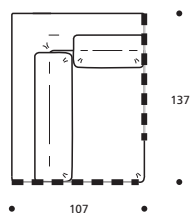

Art. 1795 ECKELEMENT 107x137 li./re. MIT RÜCKENKISSEN

107 X 137 X h. 84 cm
Stoffbedarf h.140 cm: 8,90 m

● ACHTUNG! Bei Erwerb als Einzelement unbedingt Kostenvoranschlag anfordern, da Sonderanfertigungen nötig sind!