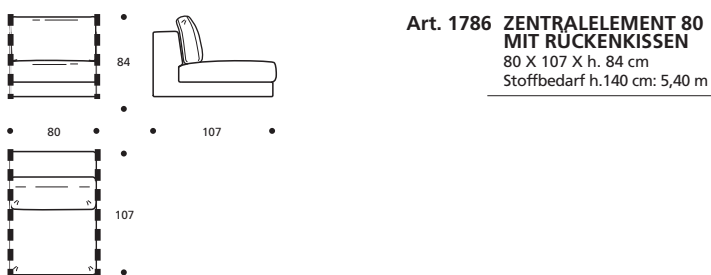

Art. 1786 ZENTRALELEMENT 80 MIT RÜCKENKISSEN
80 X 107 X h. 84 cm
Stoffbedarf h.140 cm: 5,40 m

● ACHTUNG! Bei Erwerb als Einzelement unbedingt Kostenvoranschlag anfordern, da Sonderanfertigungen nötig sind!