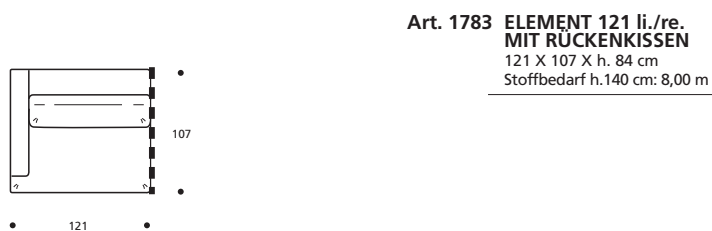

Art. 1783 ELEMENT 121 li./re. MIT RÜCKENKISSEN
121 X 107 X h. 84 cm
Stoffbedarf h.140 cm: 8,00 m

● ACHTUNG! Bei Erwerb als Einzelement unbedingt Kostenvoranschlag anfordern, da Sonderanfertigungen nötig sind!