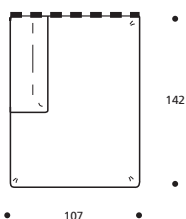

● ACHTUNG! Bei Erwerb als Einzelement unbedingt Kostenvoranschlag anfordern, da Sonderanfertigungen nötig sind!

Art. 1778 SCHLUSSELEMENT 152 li./re.
107 X 152 X h. 68 cm
Stoffbedarf h.140 cm: 7,10 m