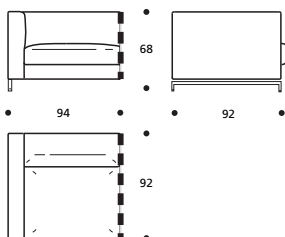

- Verchromter Metallfuß in Schienenform

- Sitzkissen in "POLIDAC"

IN ECOPELLE ERHÄLTlich

Art. 0065 Sessel 75
75 X 78 X h. 71 cm
Stoffbedarf h.140 cm: 4,50 m

Art. 1740 3-SITZER, KLEIN 182
182 X 92 X h. 68 cm
Stoffbedarf h.140 cm: 9,00 m

Art. 1741 3-SITZER 202
202 X 92 X h. 68 cm
Stoffbedarf h.140 cm: 9,50 m

Art. 1742 3-SITZER, GROß 222
222 X 92 X h. 68 cm
Stoffbedarf h.140 cm: 10,10 m

Art. 1745 ELEMENT 94 li./re.
94 X 92 X h. 68 cm
Stoffbedarf h.140 cm: 6,40 m

Art. 1746 ELEMENT 151 li./re.
151 X 92 X h. 68 cm
Stoffbedarf h.140 cm: 7,00 m

Art. 1747 ELEMENT 171 li./re.
171 X 92 X h. 68 cm
Stoffbedarf h.140 cm: 7,60 m

Art. 1748 ELEMENT 191 li./re.
191 X 92 X h. 68 cm
Stoffbedarf h.140 cm: 8,30 m

Art. 1749 ELEMENT 211 li./re.
211 X 92 X h. 68 cm
Stoffbedarf h.140 cm: 8,90 m

Art. 1750 SCHLUSSECKELEMENT 134 li./re.
122 X 134 X h. 68 cm
Stoffbedarf h.140 cm: 7,10 m

● ACHTUNG! Bei Erwerb als Einzelement unbedingt Kostenvoranschlag anfordern, da Sonderanfertigungen nötig sind!