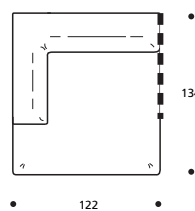

Art. 1741 3-SITZER 202
202 X 92 X h. 68 cm
Stoffbedarf h.140 cm: 9,50 m

Art. 1742 3-SITZER, GROß 222
222 X 92 X h. 68 cm
Stoffbedarf h.140 cm: 10,10 m

Art. 1745 ELEMENT 94 li./re.
94 X 92 X h. 68 cm
Stoffbedarf h.140 cm: 6,40 m

Art. 1746 ELEMENT 151 li./re.
151 X 92 X h. 68 cm
Stoffbedarf h.140 cm: 7,00 m

Art. 1747 ELEMENT 171 li./re.
171 X 92 X h. 68 cm
Stoffbedarf h.140 cm: 7,60 m

Art. 1748 ELEMENT 191 li./re.
191 X 92 X h. 68 cm
Stoffbedarf h.140 cm: 8,30 m

Art. 1749 ELEMENT 211 li./re.
211 X 92 X h. 68 cm
Stoffbedarf h.140 cm: 8,90 m

Art. 1750 SCHLUSSECKELEMENT 134 li./re.
122 X 134 X h. 68 cm
Stoffbedarf h.140 cm: 7,10 m

● ACHTUNG! Bei Erwerb als Einzelement unbedingt Kostenvoranschlag anfordern, da Sonderanfertigungen nötig sind!