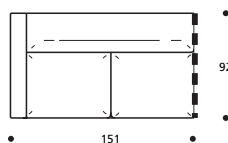

- Verchromter Metallfuß in Schienenform

- Sitzkissen in "POLIDAC"

IN ECOPELLE ERHÄLTlich

Art. 0065 Sessel 75
75 X 78 X h. 71 cm
Stoffbedarf h.140 cm: 4,50 m

Art. 1740 3-SITZER, KLEIN 182
182 X 92 X h. 68 cm
Stoffbedarf h.140 cm: 9,00 m

Art. 1741 3-SITZER 202
202 X 92 X h. 68 cm
Stoffbedarf h.140 cm: 9,50 m

Art. 1742 3-SITZER, GROß 222
222 X 92 X h. 68 cm
Stoffbedarf h.140 cm: 10,10 m

Art. 1745 ELEMENT 94 li./re.
94 X 92 X h. 68 cm
Stoffbedarf h.140 cm: 6,40 m

Art. 1746 ELEMENT 151 li./re.
151 X 92 X h. 68 cm
Stoffbedarf h.140 cm: 7,00 m

Art. 1747 ELEMENT 171 li./re.
171 X 92 X h. 68 cm
Stoffbedarf h.140 cm: 7,60 m

Art. 1748 ELEMENT 191 li./re.
191 X 92 X h. 68 cm
Stoffbedarf h.140 cm: 8,30 m

Art. 1749 ELEMENT 211 li./re.
211 X 92 X h. 68 cm
Stoffbedarf h.140 cm: 8,90 m

Art. 1750 SCHLUSSECKELEMENT 134 li./re.
122 X 134 X h. 68 cm
Stoffbedarf h.140 cm: 7,10 m

● ACHTUNG! Bei Erwerb als Einzelement unbedingt Kostenvoranschlag anfordern, da Sonderanfertigungen nötig sind!