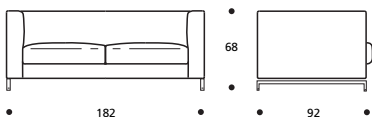

- Verchromter Metallfuß in Schienenform

- Sitzkissen in "POLIDAC"

IN ECOPELLE ERHÄLTlich

Art. 0065 Sessel 75
75 X 78 X h. 71 cm
Stoffbedarf h.140 cm: 4,50 m

Art. 1740 3-SITZER, KLEIN 182
182 X 92 X h. 68 cm
Stoffbedarf h.140 cm: 9,00 m

Art. 1741 3-SITZER 202
202 X 92 X h. 68 cm
Stoffbedarf h.140 cm: 9,50 m

Art. 1742 3-SITZER, GROß 222
222 X 92 X h. 68 cm
Stoffbedarf h.140 cm: 10,10 m

Art. 1745 ELEMENT 94 li./re.
94 X 92 X h. 68 cm
Stoffbedarf h.140 cm: 6,40 m

Art. 1746 ELEMENT 151 li./re.
151 X 92 X h. 68 cm
Stoffbedarf h.140 cm: 7,00 m

Art. 1747 ELEMENT 171 li./re.
171 X 92 X h. 68 cm
Stoffbedarf h.140 cm: 7,60 m

Art. 1748 ELEMENT 191 li./re.
191 X 92 X h. 68 cm
Stoffbedarf h.140 cm: 8,30 m

Art. 1749 ELEMENT 211 li./re.
211 X 92 X h. 68 cm
Stoffbedarf h.140 cm: 8,90 m

Art. 1750 SCHLUSSECKELEMENT 134 li./re.
122 X 134 X h. 68 cm
Stoffbedarf h.140 cm: 7,10 m

● ACHTUNG! Bei Erwerb als Einzelement unbedingt Kostenvoranschlag anfordern, da Sonderanfertigungen nötig sind!