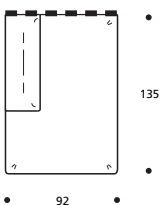

Art. 1753 SCHLUSSECKELEMENT 214 li./re.
92 X 214 X h. 68 cm
Stoffbedarf h.140 cm: 8,30 m

● ACHTUNG! Bei Erwerb als Einzelement unbedingt Kostenvoranschlag anfordern, da Sonderanfertigungen nötig sind!

Art. 1754 ECKELEMENT 92x122 li./re.
92 X 122 X h. 68 cm
Stoffbedarf h.140 cm: 5,70 m

● ACHTUNG! Bei Erwerb als Einzelement unbedingt Kostenvoranschlag anfordern, da Sonderanfertigungen nötig sind!

Art. 1758 ECKELEMENT 92x107
92 X 107 X h. 68 cm
Stoffbedarf h.140 cm: 5,20 m

● ACHTUNG! Bei Erwerb als Einzelement unbedingt Kostenvoranschlag anfordern, da Sonderanfertigungen nötig sind!