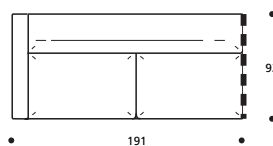

- Verchromter Metallfuß in Schienenform

- Sitzkissen in "POLIDAC"

IN ECOPELLE ERHÄLTlich

Art. 0065 Sessel 75
75 X 78 X h. 71 cm
Stoffbedarf h.140 cm: 4,50 m

Art. 1740 3-SITZER, KLEIN 182
182 X 92 X h. 68 cm
Stoffbedarf h.140 cm: 9,00 m

Art. 1741 3-SITZER 202
202 X 92 X h. 68 cm
Stoffbedarf h.140 cm: 9,50 m

Art. 1742 3-SITZER, GROß 222
222 X 92 X h. 68 cm
Stoffbedarf h.140 cm: 10,10 m

Art. 1745 ELEMENT 94 li./re.
94 X 92 X h. 68 cm
Stoffbedarf h.140 cm: 6,40 m

Art. 1746 ELEMENT 151 li./re.
151 X 92 X h. 68 cm
Stoffbedarf h.140 cm: 7,00 m

Art. 1747 ELEMENT 171 li./re.
171 X 92 X h. 68 cm
Stoffbedarf h.140 cm: 7,60 m

Art. 1748 ELEMENT 191 li./re.
191 X 92 X h. 68 cm
Stoffbedarf h.140 cm: 8,30 m

Art. 1749 ELEMENT 211 li./re.
211 X 92 X h. 68 cm
Stoffbedarf h.140 cm: 8,90 m

Art. 1750 SCHLUSSECKELEMENT 134 li./re.
122 X 134 X h. 68 cm
Stoffbedarf h.140 cm: 7,10 m

● ACHTUNG! Bei Erwerb als Einzelement unbedingt Kostenvoranschlag anfordern, da Sonderanfertigungen nötig sind!