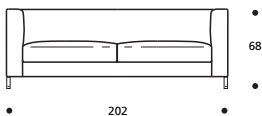

- Verchromter Metallfuß in Schienenform

- Sitzkissen in "POLIDAC"

IN ECOPELLE ERHÄLTlich

Art. 0065 Sessel 75
75 X 78 X h. 71 cm
Stoffbedarf h.140 cm: 4,50 m

Art. 1740 3-SITZER, KLEIN 182
182 X 92 X h. 68 cm
Stoffbedarf h.140 cm: 9,00 m

Art. 1741 3-SITZER 202
202 X 92 X h. 68 cm
Stoffbedarf h.140 cm: 9,50 m

Art. 1742 3-SITZER, GROß 222
222 X 92 X h. 68 cm
Stoffbedarf h.140 cm: 10,10 m

Art. 1745 ELEMENT 94 li./re.
94 X 92 X h. 68 cm
Stoffbedarf h.140 cm: 6,40 m

Art. 1746 ELEMENT 151 li./re.
151 X 92 X h. 68 cm
Stoffbedarf h.140 cm: 7,00 m

Art. 1747 ELEMENT 171 li./re.
171 X 92 X h. 68 cm
Stoffbedarf h.140 cm: 7,60 m

Art. 1748 ELEMENT 191 li./re.
191 X 92 X h. 68 cm
Stoffbedarf h.140 cm: 8,30 m