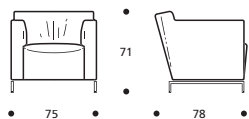

- Verchromter Metallfuß in Schienenform

- Sitzkissen in "POLIDAC"

IN ECOPELLE ERHÄLTlich

Art. 0065 Sessel 75
75 X 78 X h. 71 cm
Stoffbedarf h.140 cm: 4,50 m

Art. 1740 3-SITZER, KLEIN 182
182 X 92 X h. 68 cm
Stoffbedarf h.140 cm: 9,00 m

Art. 1741 3-SITZER 202
202 X 92 X h. 68 cm
Stoffbedarf h.140 cm: 9,50 m

Art. 1742 3-SITZER, GROß 222
222 X 92 X h. 68 cm
Stoffbedarf h.140 cm: 10,10 m

Art. 1745 ELEMENT 94 li./re.
94 X 92 X h. 68 cm
Stoffbedarf h.140 cm: 6,40 m

Art. 1746 ELEMENT 151 li./re.
151 X 92 X h. 68 cm
Stoffbedarf h.140 cm: 7,00 m

Art. 1747 ELEMENT 171 li./re.
171 X 92 X h. 68 cm
Stoffbedarf h.140 cm: 7,60 m

Art. 1748 ELEMENT 191 li./re.
191 X 92 X h. 68 cm
Stoffbedarf h.140 cm: 8,30 m

Art. 1749 ELEMENT 211 li./re.
211 X 92 X h. 68 cm
Stoffbedarf h.140 cm: 8,90 m

Art. 1750 SCHLUSSECKELEMENT 134 li./re.
122 X 134 X h. 68 cm
Stoffbedarf h.140 cm: 7,10 m

● ACHTUNG! Bei Erwerb als Einzelement unbedingt Kostenvoranschlag anfordern, da Sonderanfertigungen nötig sind!