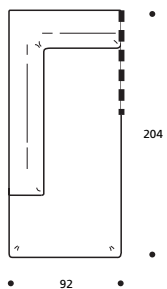

● ACHTUNG! Bei Erwerb als Einzelement unbedingt Kostenvoranschlag anfordern, da Sonderanfertigungen nötig sind!

Art. 1752 SCHLUSSECKELEMENT 204 li./re.
92 X 204 X h. 68 cm
Stoffbedarf h.140 cm: 8,40 m