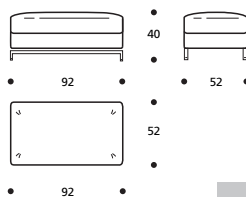

Art. 1753 SCHLUSSECKELEMENT 214 li./re.
92 X 214 X h. 68 cm
Stoffbedarf h.140 cm: 8,30 m

● ACHTUNG! Bei Erwerb als Einzelement unbedingt Kostenvoranschlag anfordern, da Sonderanfertigungen nötig sind!

Art. 1754 ECKELEMENT 92x122 li./re.
92 X 122 X h. 68 cm
Stoffbedarf h.140 cm: 5,70 m

● ACHTUNG! Bei Erwerb als Einzelement unbedingt Kostenvoranschlag anfordern, da Sonderanfertigungen nötig sind!

Art. 1758 ECKELEMENT 92x107
92 X 107 X h. 68 cm
Stoffbedarf h.140 cm: 5,20 m

● ACHTUNG! Bei Erwerb als Einzelement unbedingt Kostenvoranschlag anfordern, da Sonderanfertigungen nötig sind!

Art. 1755 SCHLUSSELEMENT 135 li./re.
92 X 135 X h. 68 cm
Stoffbedarf h.140 cm: 5,90 m

● ACHTUNG! Bei Erwerb als Einzelement unbedingt Kostenvoranschlag anfordern, da Sonderanfertigungen nötig sind!

Art. 1756 HOCKER 92x92
92 x 92 x h. 40 cm
Stoffbedarf h.140 cm: 4,00 m