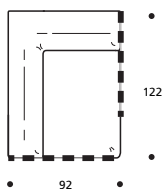

Art. 1746 ELEMENT 151 li./re.
151 X 92 X h. 68 cm
Stoffbedarf h.140 cm: 7,00 m

Art. 1747 ELEMENT 171 li./re.
171 X 92 X h. 68 cm
Stoffbedarf h.140 cm: 7,60 m

Art. 1748 ELEMENT 191 li./re.
191 X 92 X h. 68 cm
Stoffbedarf h.140 cm: 8,30 m

Art. 1749 ELEMENT 211 li./re.
211 X 92 X h. 68 cm
Stoffbedarf h.140 cm: 8,90 m

Art. 1750 SCHLUSSECKELEMENT 134 li./re.
122 X 134 X h. 68 cm
Stoffbedarf h.140 cm: 7,10 m

● ACHTUNG! Bei Erwerb als Einzelement unbedingt Kostenvoranschlag anfordern, da Sonderanfertigungen nötig sind!

● ACHTUNG! Bei Erwerb als Einzelement unbedingt Kostenvoranschlag anfordern, da Sonderanfertigungen nötig sind!

Art. 1752 SCHLUSSECKELEMENT 204 li./re.
92 X 204 X h. 68 cm
Stoffbedarf h.140 cm: 8,40 m

● ACHTUNG! Bei Erwerb als Einzelement unbedingt Kostenvoranschlag anfordern, da Sonderanfertigungen nötig sind!

Art. 1753 SCHLUSSECKELEMENT 214 li./re.
92 X 214 X h. 68 cm
Stoffbedarf h.140 cm: 8,30 m

● ACHTUNG! Bei Erwerb als Einzelement unbedingt Kostenvoranschlag anfordern, da Sonderanfertigungen nötig sind!

Art. 1754 ECKELEMENT 92x122 li./re.
92 X 122 X h. 68 cm
Stoffbedarf h.140 cm: 5,70 m