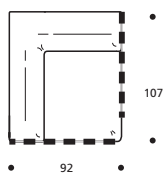

Art. 1758 ECKELEMENT 92x107
92 X 107 X h. 68 cm
Stoffbedarf h.140 cm: 5,20 m