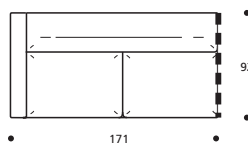

- Verchromter Metallfuß in Schienenform

- Sitzkissen in "POLIDAC"

IN ECOPELLE ERHÄLTlich

Art. 0065 Sessel 75
75 X 78 X h. 71 cm
Stoffbedarf h.140 cm: 4,50 m

Art. 1740 3-SITZER, KLEIN 182
182 X 92 X h. 68 cm
Stoffbedarf h.140 cm: 9,00 m

Art. 1741 3-SITZER 202
202 X 92 X h. 68 cm
Stoffbedarf h.140 cm: 9,50 m

Art. 1742 3-SITZER, GROß 222
222 X 92 X h. 68 cm
Stoffbedarf h.140 cm: 10,10 m

Art. 1745 ELEMENT 94 li./re.
94 X 92 X h. 68 cm
Stoffbedarf h.140 cm: 6,40 m

Art. 1746 ELEMENT 151 li./re.
151 X 92 X h. 68 cm
Stoffbedarf h.140 cm: 7,00 m

Art. 1747 ELEMENT 171 li./re.
171 X 92 X h. 68 cm
Stoffbedarf h.140 cm: 7,60 m

Art. 1748 ELEMENT 191 li./re.
191 X 92 X h. 68 cm
Stoffbedarf h.140 cm: 8,30 m

Art. 1749 ELEMENT 211 li./re.
211 X 92 X h. 68 cm
Stoffbedarf h.140 cm: 8,90 m

Art. 1750 SCHLUSSECKELEMENT 134 li./re.
122 X 134 X h. 68 cm
Stoffbedarf h.140 cm: 7,10 m

● ACHTUNG! Bei Erwerb als Einzelement unbedingt Kostenvoranschlag anfordern, da Sonderanfertigungen nötig sind!