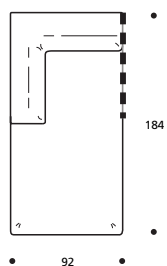

Art. 1746 ELEMENT 151 li./re.
151 X 92 X h. 68 cm
Stoffbedarf h.140 cm: 7,00 m

Art. 1747 ELEMENT 171 li./re.
171 X 92 X h. 68 cm
Stoffbedarf h.140 cm: 7,60 m

Art. 1748 ELEMENT 191 li./re.
191 X 92 X h. 68 cm
Stoffbedarf h.140 cm: 8,30 m

Art. 1749 ELEMENT 211 li./re.
211 X 92 X h. 68 cm
Stoffbedarf h.140 cm: 8,90 m

Art. 1750 SCHLUSSECKELEMENT 134 li./re.
122 X 134 X h. 68 cm
Stoffbedarf h.140 cm: 7,10 m

● ACHTUNG! Bei Erwerb als Einzelement unbedingt Kostenvoranschlag anfordern, da Sonderanfertigungen nötig sind!

● ACHTUNG! Bei Erwerb als Einzelement unbedingt Kostenvoranschlag anfordern, da Sonderanfertigungen nötig sind!

IN ECOPELLE ERHÄLTICH

Art. 1751 SCHLUSSECKELEMENT 184 li./re.
92 X 184 X h. 68 cm
Stoffbedarf h.140 cm: 7,60 m

Art. 1753 SCHLUSSECKELEMENT 214 li./re.
92 X 214 X h. 68 cm
Stoffbedarf h.140 cm: 8,30 m

● ACHTUNG! Bei Erwerb als Einzelement unbedingt Kostenvoranschlag anfordern, da Sonderanfertigungen nötig sind!

Art. 1754 ECKELEMENT 92x122 li./re.
92 X 122 X h. 68 cm
Stoffbedarf h.140 cm: 5,70 m