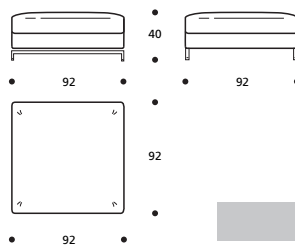

Art. 1753 SCHLUSSECKELEMENT 214 li./re.
92 X 214 X h. 68 cm
Stoffbedarf h.140 cm: 8,30 m

● ACHTUNG! Bei Erwerb als Einzelement unbedingt Kostenvoranschlag anfordern, da Sonderanfertigungen nötig sind!

Art. 1754 ECKELEMENT 92x122 li./re.
92 X 122 X h. 68 cm
Stoffbedarf h.140 cm: 5,70 m

● ACHTUNG! Bei Erwerb als Einzelement unbedingt Kostenvoranschlag anfordern, da Sonderanfertigungen nötig sind!

Art. 1758 ECKELEMENT 92x107
92 X 107 X h. 68 cm
Stoffbedarf h.140 cm: 5,20 m

● ACHTUNG! Bei Erwerb als Einzelement unbedingt Kostenvoranschlag anfordern, da Sonderanfertigungen nötig sind!

Art. 1755 SCHLUSSELEMENT 135 li./re.
92 X 135 X h. 68 cm
Stoffbedarf h.140 cm: 5,90 m

● ACHTUNG! Bei Erwerb als Einzelement unbedingt Kostenvoranschlag anfordern, da Sonderanfertigungen nötig sind!

Art. 1756 HOCKER 92x92
92 x 92 x h. 40 cm
Stoffbedarf h.140 cm: 4,00 m