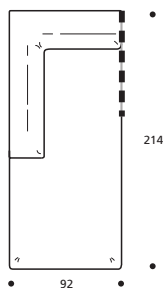

Art. 1746 ELEMENT 151 li./re.
151 X 92 X h. 68 cm
Stoffbedarf h.140 cm: 7,00 m

Art. 1747 ELEMENT 171 li./re.
171 X 92 X h. 68 cm
Stoffbedarf h.140 cm: 7,60 m

Art. 1748 ELEMENT 191 li./re.
191 X 92 X h. 68 cm
Stoffbedarf h.140 cm: 8,30 m

Art. 1749 ELEMENT 211 li./re.
211 X 92 X h. 68 cm
Stoffbedarf h.140 cm: 8,90 m

Art. 1750 SCHLUSSECKELEMENT 134 li./re.
122 X 134 X h. 68 cm
Stoffbedarf h.140 cm: 7,10 m

● ACHTUNG! Bei Erwerb als Einzelement unbedingt Kostenvoranschlag anfordern, da Sonderanfertigungen nötig sind!

● ACHTUNG! Bei Erwerb als Einzelement unbedingt Kostenvoranschlag anfordern, da Sonderanfertigungen nötig sind!

IN ECOPELLE ERHÄLTICH

Art. 1751 SCHLUSSECKELEMENT 184 li./re.
92 X 184 X h. 68 cm
Stoffbedarf h.140 cm: 7,60 m

Art. 1753 SCHLUSSECKELEMENT 214 li./re.
92 X 214 X h. 68 cm
Stoffbedarf h.140 cm: 8,30 m

● ACHTUNG! Bei Erwerb als Einzelement unbedingt Kostenvoranschlag anfordern, da Sonderanfertigungen nötig sind!

Art. 1754 ECKELEMENT 92x122 li./re.
92 X 122 X h. 68 cm
Stoffbedarf h.140 cm: 5,70 m