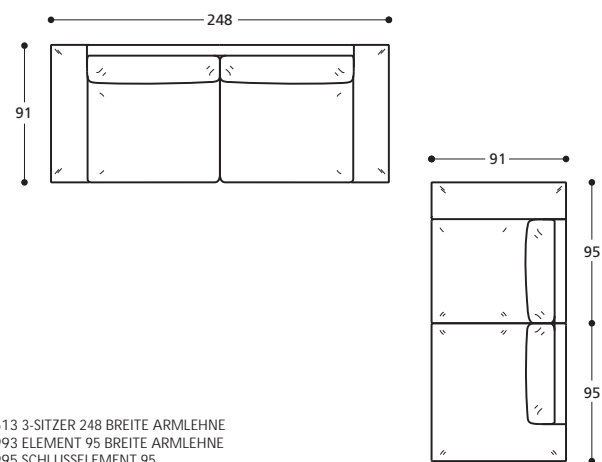

Lara 91 Beispiele einiger Kombinationsmöglichkeiten

- 1 X ART. 1969 3-SITZER, GROSS 230 MITTLERE ARMLEHNE
- 2 X ART. 0133 RUNDKISSEN 40X40
- 2 X ART. 2012 SESSEL 85 MITTLERE ARMLEHNE

- 1 X ART. 1962 ELEMENT 196 MITTLERE ARMLEHNE
- 1 X ART. 1616 ECKELEMENT 91X120
- 1 X ART. 1983 SCHLUSSELEMENT 115

- 2 X ART. 1520 ELEMENT 174 SCHMALE ARMLEHNE
- 1 X ART. 1540 ECKELEMENT 91X91
- 3 X ART. 0133 RUNDKISSEN 40X40
- 1 X ART. 1609 HOCKER 64X64

- 1 X ART. 1513 3-SITZER 248 BREITE ARMLEHNE
- 1 X ART. 1993 ELEMENT 95 BREITE ARMLEHNE
- 1 X ART. 1995 SCHLUSSELEMENT 95

- 1 X ART. 1961 ELEMENT 176 MITTLERE ARMLEHNE
- 1 X ART. 1540 ECKELEMENT 91X91
- 1 X ART. 2000 SCHLUSSELEMENT 71
- 1 X ART. 2003 HOCKERELEMENT 66 MIT ARMLEHNE UND KISSEN MIT ROLLE 60X45

- 2 X ART. 1522 SCHLUSSELEMENT 133 BREITE ARMLEHNE
- 2 X ART. 0133 RUNDKISSEN 40X40