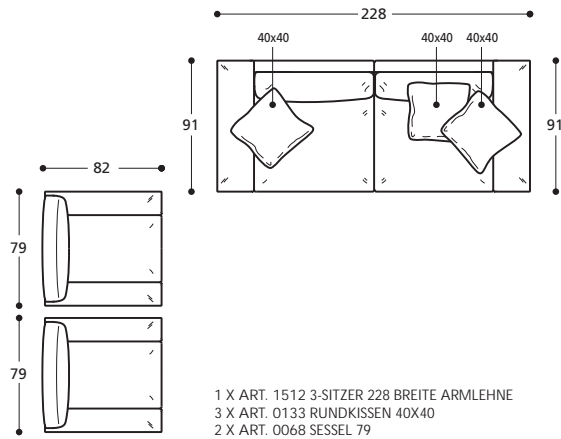

Lara 91 Beispiele einiger Kombinationsmöglichkeiten

- 1 X ART. 1969 3-SITZER, GROSS 230 MITTLERE ARMLEHNE
- 2 X ART. 0133 RUNDKISSEN 40X40
- 2 X ART. 2012 SESSEL 85 MITTLERE ARMLEHNE

- 1 X ART. 1962 ELEMENT 196 MITTLERE ARMLEHNE
- 1 X ART. 1616 ECKELEMENT 91X120
- 1 X ART. 1983 SCHLUSSELEMENT 115

- 2 X ART. 1520 ELEMENT 174 SCHMALE ARMLEHNE
- 1 X ART. 1540 ECKELEMENT 91X91
- 3 X ART. 0133 RUNDKISSEN 40X40
- 1 X ART. 1609 HOCKER 64X64

- 1 X ART. 1513 3-SITZER 248 BREITE ARMLEHNE
- 1 X ART. 1993 ELEMENT 95 BREITE ARMLEHNE
- 1 X ART. 1995 SCHLUSSELEMENT 95

- 1 X ART. 1961 ELEMENT 176 MITTLERE ARMLEHNE
- 1 X ART. 1540 ECKELEMENT 91X91
- 1 X ART. 2000 SCHLUSSELEMENT 71
- 1 X ART. 2003 HOCKERELEMENT 66 MIT ARMLEHNE UND KISSEN MIT ROLLE 60X45

- 2 X ART. 1522 SCHLUSSELEMENT 133 BREITE ARMLEHNE
- 2 X ART. 0133 RUNDKISSEN 40X40