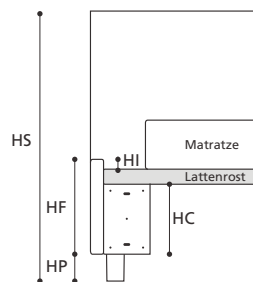

## yoky serie 3 mit fixiertem Lattenrost

- Die Bettbasis ist der einteilige Lattenrost, die Rahmenteile sind an jenem befestigt und komplett abziehbar.
- Auch das Kopfteil ist komplett abziehbar.
- Die erhältlichen Maße sowie Extras finden Sie im technischen Katalog. In der nebenstehenden Tabelle sehen Sie die individuellen Maße wie z.B. die Einlagetiefe.
- Yoky serie 3 hat eine Einlagetiefe von 3 cm, gemessen vom fixierten Lattenrost bis zum Rahmenoberrand.

TABELLE HÖHENMAßE

HP	cm.10
HC	cm.23
HF	cm.29
HI	cm.3
HS	cm.104

Achtung! Die angegebenen Höhenmaße beziehen sich auf die Standardversion mit 10-cm-hohem Fuß.

## yoky serie 7 mit fixiertem Lattenrost

- Die Bettbasis ist der einteilige Lattenrost, die Rahmenteile sind an jenem befestigt und komplett abziehbar.
- Auch das Kopfteil ist komplett abziehbar.
- Die erhältlichen Maße sowie Extras finden Sie im technischen Katalog. In der nebenstehenden Tabelle sehen Sie die individuellen Maße wie z.B. die Einlagetiefe.
- Yoky serie 7 hat eine Einlagetiefe von 7 cm, gemessen vom fixierten Lattenrost bis zum Rahmenoberrand.