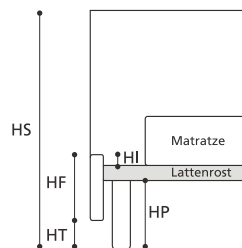

## yoky classic mit fixiertem Lattenrost

- Die Bettbasis ist der einteilige Lattenrost, die Rahmenteile sind an jenem befestigt und komplett abziehbar.
- Auch das Kopfteil ist komplett abziehbar.
- Classic "Bett nach Maß": Die Bettstruktur kann in gewünschten Sondermaßen realisiert werden.
- Die erhältlichen Maße sowie Extras finden Sie im technischen Katalog. In der nebenstehenden Tabelle sehen Sie die individuellen Maße wie z.B. die Einlagetiefe.

TABELLE HÖHENMAßE

HP	cm.21
HT	cm.8
HF	cm.19
HI	cm.3
HS	cm.91

Achtung! Die angegebenen Höhenmaße beziehen sich auf die Standardversion mit 21-cm-hohem Fuß.

## yoky serie 3 mit fixiertem Lattenrost

- Die Bettbasis ist der einteilige Lattenrost, die Rahmenteile sind an jenem befestigt und komplett abziehbar.
- Auch das Kopfteil ist komplett abziehbar.
- Die erhältlichen Maße sowie Extras finden Sie im technischen Katalog. In der nebenstehenden Tabelle sehen Sie die individuellen Maße wie z.B. die Einlagetiefe.
- Yoky serie 3 hat eine Einlagetiefe von 3 cm, gemessen vom fixierten Lattenrost bis zum Rahmenoberrand.