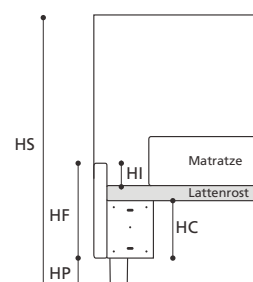

TABELLE HÖHENMAßE

HP	cm.10
HC	cm.23
HF	cm.29
HI	cm.3
HS	cm.104

Achtung! Die angegebenen Höhenmaße beziehen sich auf die Standardversion mit 10-cm-hohem Fuß.

## yoky serie 7 mit fixiertem Lattenrost

- Die Bettbasis ist der einteilige Lattenrost, die Rahmenteile sind an jenem befestigt und komplett abziehbar.
- Auch das Kopfteil ist komplett abziehbar.
- Die erhältlichen Maße sowie Extras finden Sie im technischen Katalog. In der nebenstehenden Tabelle sehen Sie die individuellen Maße wie z.B. die Einlagetiefe.
- Yoky serie 7 hat eine Einlagetiefe von 7 cm, gemessen vom fixierten Lattenrost bis zum Rahmenoberrand.

TABELLE HÖHENMAßE

HP	cm.10
HC	cm.19
HF	cm.29
HI	cm.7
HS	cm.104

Achtung! Die angegebenen Höhenmaße beziehen sich auf die Standardversion mit 10-cm-hohem Fuß.