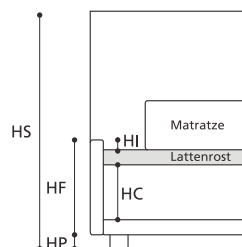

## yoky cargo mit fixiertem hochklappbaren Lattenrost und Bettkasten

- Die Bettbasis ist mit einem großräumigen Bettkasten ausgestattet, komplett zerlegbar und abziehbar.
- Auch das Kopfteil ist komplett abziehbar.
- Betten nach Maß sind nicht realisierbar.
- Die erhältlichen Maße sowie Extras finden Sie im technischen Katalog. In der nebenstehenden Tabelle sehen Sie die individuellen Maße wie z.B. die Einlagetiefe.

TABELLE HÖHENMAßE

HP	cm.5
HC	cm.20
HF	cm.29
HI	cm.1,5
HS	cm.98

Achtung! Die angegebenen Höhenmaße beziehen sich auf die Standardversion mit 5-cm-hohem Fuß.

## yoky serie 3 mit fixiertem Lattenrost

- Die Bettbasis ist der einteilige Lattenrost, die Rahmenteile sind an jenem befestigt und komplett abziehbar.
- Auch das Kopfteil ist komplett abziehbar.
- Die erhältlichen Maße sowie Extras finden Sie im technischen Katalog. In der nebenstehenden Tabelle sehen Sie die individuellen Maße wie z.B. die Einlagetiefe.
- Yoky serie 3 hat eine Einlagetiefe von 3 cm, gemessen vom fixierten Lattenrost bis zum Rahmenoberrand.