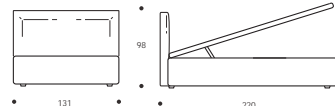

Art. 8184/131 FRANZÖSISCHES BETT
131 x 220 x h. 98 cm