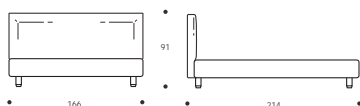

Art. 8182/166 DOPPELBETT
166 x 214 x h. 91 cm