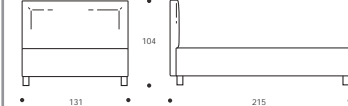

Art. 8176/131 FRANZÖSISCHES BETT
131 x 215 x h. 104 cm