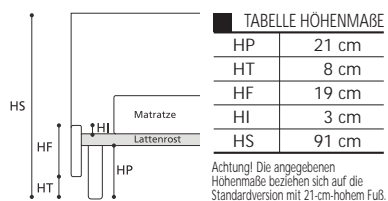

yoky programm

yoky classic