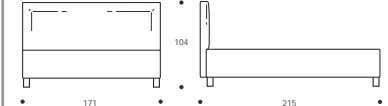

Art. 8177/171 DOPPELBETT
171 x 215 x h. 104 cm