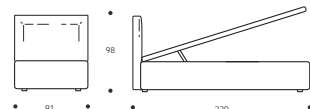

Art. 8183/91 EINZELBETT
91 x 220 x h. 98 cm