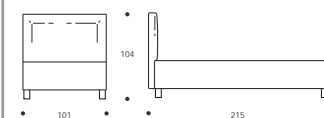

Art. 8179/101 EINZELBETT, GROß
101 x 215 x h. 104 cm