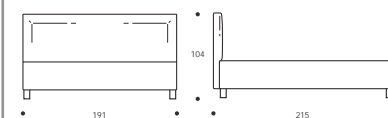

Art. 8178/191 DOPPELBETT, GROß
191 x 215 x h. 104 cm