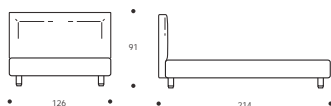

Art. 8181/126 FRANZÖSISCHES BETT
126 x 214 x h. 91 cm