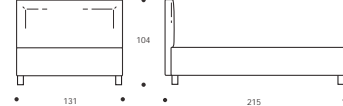

Art. 8171/131 FRANZÖSISCHES BETT
131 x 215 x h. 104 cm