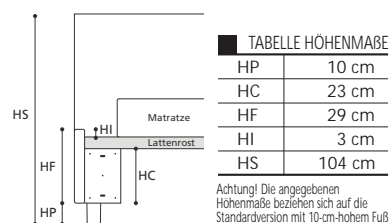

yoky serie3