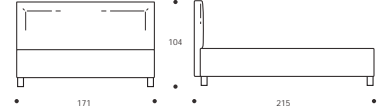

Art. 8172/171 DOPPELBETT
171 x 215 x h. 104 cm