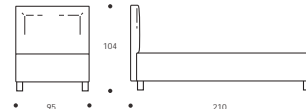

Art. 8170/95 EINZELBETT
95 x 210 x h. 104 cm