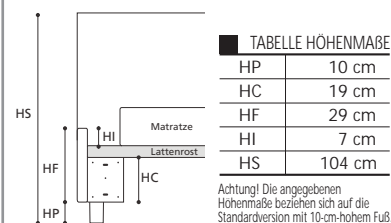

yoky serie7