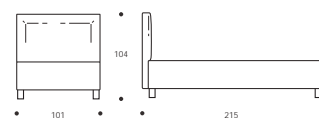

Art. 8174/101 EINZELBETT, GROß
101 x 215 x h. 104 cm