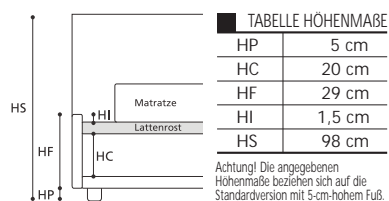

yoky programm

yoky classic

yoky cargo

yoky serie3

yoky serie7

YOKY CLASSIC KANN IN GEWÜNSCHTEN SONDERMAßEN REALISIERT WERDEN.

YOKY CARGO KANN NICHT IM SONDERMAß GEFERTIGT WERDEN.

YOKY SERIE 3 KANN IN GEWÜNSCHTEN SONDERMAßEN REALISIERT WERDEN.

YOKY SERIE 7 KANN IN GEWÜNSCHTEN SONDERMAßEN REALISIERT WERDEN.