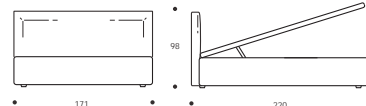

Art. 8185/171 DOPPELBETT
171 x 220 x h. 98 cm