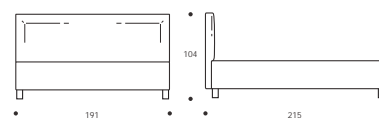

YOKY CLASSIC KANN IN GEWÜNSCHTEN SONDERMAßEN REALISIERT WERDEN.

YOKY CARGO KANN NICHT IM SONDERMAß GEFERTIGT WERDEN.

YOKY SERIE 3 KANN IN GEWÜNSCHTEN SONDERMAßEN REALISIERT WERDEN.

YOKY SERIE 7 KANN IN GEWÜNSCHTEN SONDERMAßEN REALISIERT WERDEN.

Art. 8173/191 DOPPELBETT, GROß
191 x 215 x h. 104 cm