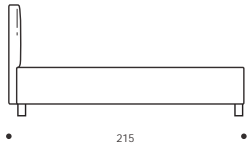

Art. 8173/191 YOKY SERIE 3
DOPPELBETT, GROß
191 x 215 x h. 104 cm
Stoffbedarf h.140 cm: 8,10 m
■ Innenmaß: ca. 180x200 cm

- BETT IN SONDERMASS
- BETT MIT GETEILTEM LATTENROST