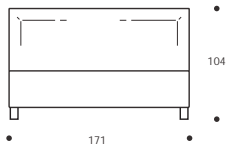

Art. 8173/191 YOKY SERIE 3
DOPPELBETT, GROß
191 x 215 x h. 104 cm
Stoffbedarf h.140 cm: 8,10 m
■ Innenmaß: ca. 180x200 cm

- BETT IN SONDERMASS
- BETT MIT GETEILTEM LATTENROST