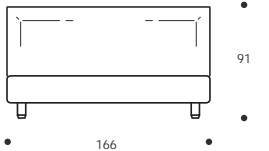

Art. 8181/126 YOKY CLASSIC

FRANZÖSISCHES BETT
126 x 214 x h. 91 cm
Stoffbedarf h. 140 cm: 6,20 m

- Innenmaß: ca. 120x200 cm
- BETT IN SONDERMAß