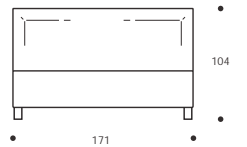

Art. 8177/171 YOKY SERIE 7
DOPPELBETT
171 x 215 x h. 104 cm
Stoffbedarf h.140 cm: 7,60 m
■ Innenmaß: ca. 160x200 cm

- BETT IN SONDERMASS
- BETT MIT GETEILTEM LATTENROST