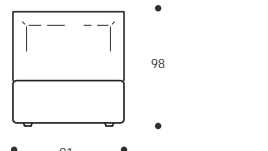

EXTRAS

* Holzfuß, 7 cm hoch, kirschfarben, wenghefarben, Buche natur, roh

* Achtung! Die angegebenen Höhenmaße variieren mit der unterschiedlichen Höhe des Fußes (siehe auch Tabelle).