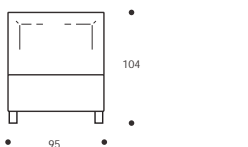

Art. 8174/101 YOKY SERIE 3
EINZELBETT, GROß
101 x 215 x h. 104 cm
Stoffbedarf h.140 cm: 6,10 m
■ Innenmaß: ca. 90x200 cm

- BETT IN SONDERMASS