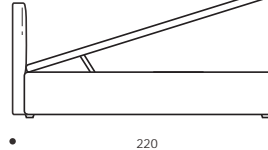

Art. 8183/91 YOKY CARGO

EINZELBETT
91 x 220 x h. 98 cm
Stoffbedarf h. 140 cm: 5,90 m

- Innenmaß: ca. 83x203 cm
- Bett in Sondermaß nicht möglich.