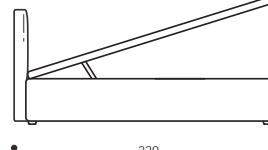

EXTRAS

* Holzfuß, 7 cm hoch, kirschfarben, wenghefarben, Buche natur, roh

* Achtung! Die angegebenen Höhenmaße variieren mit der unterschiedlichen Höhe des Fußes (siehe auch Tabelle).