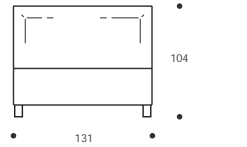

Art. 8176/131 YOKY SERIE 7
FRANZÖSISCHES BETT
131 x 215 x h. 104 cm
Stoffbedarf h.140 cm: 6,50 m
■ Innenmaß: ca. 120x200 cm

- BETT IN SONDERMASS