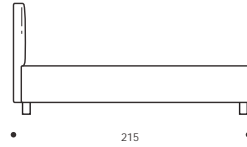

Art. 8179/101 YOKO SERIE 7
EINZELBETT, GROß
101 x 215 x h. 104 cm
Stoffbedarf h.140 cm: 6,10 m
■ Innenmaß: ca. 90x200 cm

- BETT IN SONDERMASS