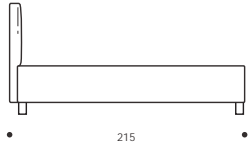

yoky serie 3

STANDARDVERSION

- Orthopädischer Lattenrost
- Kopfteil und Rahmen sind mit "POLIDAC" gepolstert und mit einem feinen Baumwollüberzug umfasst.
- Standardfuß wenghefarben, 10 cm hoch

TABELLE HÖHENMAßE

HP	10 cm
HC	23 cm
HF	29 cm
HI	3 cm
HS	104 cm

IN ECOPELLE ERHÄLTlich

Art. 8173/191 YOKY SERIE 3
DOPPELBETT, GROß
191 x 215 x h. 104 cm
Stoffbedarf h.140 cm: 8,10 m
■ Innenmaß: ca. 180x200 cm

- BETT IN SONDERMASS
- BETT MIT GETEILTEM LATTENROST

Art. 8172/171 YOKY SERIE 3
DOPPELBETT
171 x 215 x h. 104 cm
Stoffbedarf h.140 cm: 7,60 m
■ Innenmaß: ca. 160x200 cm

- BETT IN SONDERMASS
- BETT MIT GETEILTEM LATTENROST

Art. 8171/131 YOKY SERIE 3
FRANZÖSISCHES BETT
131 x 215 x h. 104 cm
Stoffbedarf h.140 cm: 6,50 m
■ Innenmaß: ca. 120x200 cm

- BETT IN SONDERMASS

Art. 8174/101 YOKY SERIE 3
EINZELBETT, GROß
101 x 215 x h. 104 cm
Stoffbedarf h.140 cm: 6,10 m
■ Innenmaß: ca. 90x200 cm

- BETT IN SONDERMASS

Art. 8170/95 YOKY SERIE 3
EINZELBETT
95 x 210 x h. 104 cm
Stoffbedarf h.140 cm: 5,80 m
■ Innenmaß: ca. 84x195 cm

- BETT IN SONDERMASS

yoky serie 7

STANDARDVERSION

- Orthopädischer Lattenrost
- Kopfteil und Rahmen sind mit "POLIDAC" gepolstert und mit einem feinen Baumwollüberzug umfasst.
- Standardfuß wenghefarben, 10 cm hoch

TABELLE HÖHENMAßE

HP	10 cm
HC	19 cm
HF	29 cm
HI	7 cm
HS	104 cm

IN ECOPELLE ERHÄLTlich

Art. 8178/191 YOKY SERIE 7
DOPPELBETT, GROß
191 x 215 x h. 104 cm
Stoffbedarf h.140 cm: 8,10 m
■ Innenmaß: ca. 180x200 cm

- BETT IN SONDERMASS
- BETT MIT GETEILTEM LATTENROST

Art. 8177/171 YOKY SERIE 7
DOPPELBETT
171 x 215 x h. 104 cm
Stoffbedarf h.140 cm: 7,60 m
■ Innenmaß: ca. 160x200 cm

- BETT IN SONDERMASS
- BETT MIT GETEILTEM LATTENROST

Art. 8176/131 YOKY SERIE 7
FRANZÖSISCHES BETT
131 x 215 x h. 104 cm
Stoffbedarf h.140 cm: 6,50 m
■ Innenmaß: ca. 120x200 cm

- BETT IN SONDERMASS