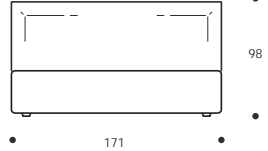

Art. 8184/131 YOKY CARGO

FRANZÖSISCHES BETT
131 x 220 x h. 98 cm
Stoffbedarf h. 140 cm: 6,60 m

- Innenmaß: ca. 123x203 cm
- Bett in Sondermaß nicht möglich.