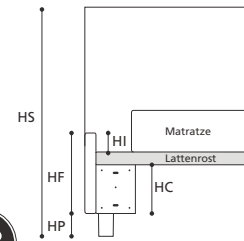

yoky serie 7

STANDARDVERSION

- Orthopädischer Lattenrost
- Kopfteil und Rahmen sind mit "POLIDAC" gepolstert und mit einem feinen Baumwollüberzug umfasst.
- Standardfuß wenghefarben, 10 cm hoch