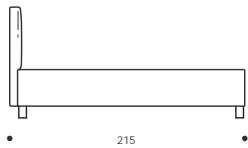

Art. 8174/101 YOKY SERIE 3
EINZELBETT, GROß
101 x 215 x h. 104 cm
Stoffbedarf h.140 cm: 6,10 m
■ Innenmaß: ca. 90x200 cm

- BETT IN SONDERMASS