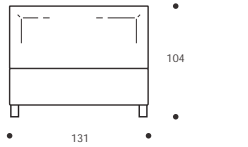

Art. 8172/171 YOKY SERIE 3
DOPPELBETT
171 x 215 x h. 104 cm
Stoffbedarf h.140 cm: 7,60 m
■ Innenmaß: ca. 160x200 cm

- BETT IN SONDERMASS
- BETT MIT GETEILTEM LATTENROST

Art. 8171/131 YOKY SERIE 3
FRANZÖSISCHES BETT
131 x 215 x h. 104 cm
Stoffbedarf h.140 cm: 6,50 m
■ Innenmaß: ca. 120x200 cm

- BETT IN SONDERMASS