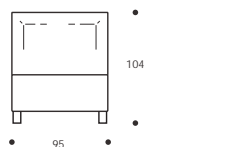

yoky serie 3

STANDARDVERSION

- Orthopädischer Lattenrost
- Kopfteil und Rahmen sind mit "POLIDAC" gepolstert und mit einem feinen Baumwollüberzug umfasst.
- Standardfuß wenghefarben, 10 cm hoch

TABELLE HÖHENMAßE

HP	10 cm
HC	23 cm
HF	29 cm
HI	3 cm
HS	104 cm

IN ECOPELLE ERHÄLTlich

Art. 8173/191 YOKY SERIE 3
DOPPELBETT, GROß
191 x 215 x h. 104 cm
Stoffbedarf h.140 cm: 8,10 m
■ Innenmaß: ca. 180x200 cm

- BETT IN SONDERMASS
- BETT MIT GETEILTEM LATTENROST

Art. 8172/171 YOKY SERIE 3
DOPPELBETT
171 x 215 x h. 104 cm
Stoffbedarf h.140 cm: 7,60 m
■ Innenmaß: ca. 160x200 cm

- BETT IN SONDERMASS
- BETT MIT GETEILTEM LATTENROST

Art. 8171/131 YOKY SERIE 3
FRANZÖSISCHES BETT
131 x 215 x h. 104 cm
Stoffbedarf h.140 cm: 6,50 m
■ Innenmaß: ca. 120x200 cm

- BETT IN SONDERMASS

Art. 8174/101 YOKY SERIE 3
EINZELBETT, GROß
101 x 215 x h. 104 cm
Stoffbedarf h.140 cm: 6,10 m
■ Innenmaß: ca. 90x200 cm

- BETT IN SONDERMASS

Art. 8170/95 YOKY SERIE 3
EINZELBETT
95 x 210 x h. 104 cm
Stoffbedarf h.140 cm: 5,80 m
■ Innenmaß: ca. 84x195 cm

- BETT IN SONDERMASS

yoky serie 7

STANDARDVERSION

- Orthopädischer Lattenrost
- Kopfteil und Rahmen sind mit "POLIDAC" gepolstert und mit einem feinen Baumwollüberzug umfasst.
- Standardfuß wenghefarben, 10 cm hoch

TABELLE HÖHENMAßE

HP	10 cm
HC	19 cm
HF	29 cm
HI	7 cm
HS	104 cm

IN ECOPELLE ERHÄLTlich

Art. 8178/191 YOKY SERIE 7
DOPPELBETT, GROß
191 x 215 x h. 104 cm
Stoffbedarf h.140 cm: 8,10 m
■ Innenmaß: ca. 180x200 cm

- BETT IN SONDERMASS
- BETT MIT GETEILTEM LATTENROST

Art. 8177/171 YOKY SERIE 7
DOPPELBETT
171 x 215 x h. 104 cm
Stoffbedarf h.140 cm: 7,60 m
■ Innenmaß: ca. 160x200 cm

- BETT IN SONDERMASS
- BETT MIT GETEILTEM LATTENROST

Art. 8176/131 YOKY SERIE 7
FRANZÖSISCHES BETT
131 x 215 x h. 104 cm
Stoffbedarf h.140 cm: 6,50 m
■ Innenmaß: ca. 120x200 cm

- BETT IN SONDERMASS