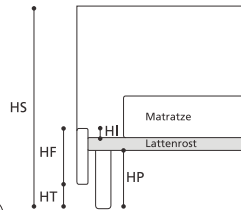

yoky classic

STANDARDVERSION

- Orthopädischer Lattenrost
- Kopfteil und Rahmen sind mit "POLIDAC" gepolstert und mit einem feinen Baumwollüberzug umfasst.
- Standardfuß aus schwarzem ABS, 21 cm hoch

TABELLE HÖHENMAßE

HP	21 cm
HT	8 cm
HF	19 cm
HI	3 cm
HS	91 cm

IN ECOPELLE ERHÄLTlich

Art. 8182/166 YOKY CLASSIC

DOPPELBETT
166 x 214 x h. 91 cm
Stoffbedarf h. 140 cm: 7,00 m

- Innenmaß: ca. 160x200 cm
- BETT IN SONDERMAß
- BETT MIT GETEILTEM LATTENROST