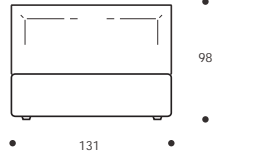

Art. 8183/91 YOKY CARGO

EINZELBETT
91 x 220 x h. 98 cm
Stoffbedarf h. 140 cm: 5,90 m

- Innenmaß: ca. 83x203 cm
- Bett in Sondermaß nicht möglich.