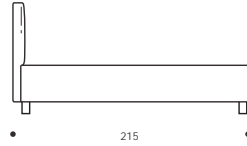

Art. 8176/131 YOKY SERIE 7
FRANZÖSISCHES BETT
131 x 215 x h. 104 cm
Stoffbedarf h.140 cm: 6,50 m
■ Innenmaß: ca. 120x200 cm

- BETT IN SONDERMASS