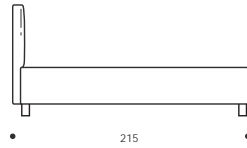

Art. 8177/171 YOKY SERIE 7
DOPPELBETT
171 x 215 x h. 104 cm
Stoffbedarf h.140 cm: 7,60 m
■ Innenmaß: ca. 160x200 cm

- BETT IN SONDERMASS
- BETT MIT GETEILTEM LATTENROST