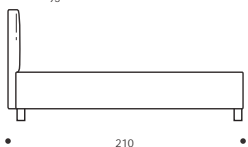

Art. 8170/95 YOKY SERIE 3
EINZELBETT
95 x 210 x h. 104 cm
Stoffbedarf h.140 cm: 5,80 m
■ Innenmaß: ca. 84x195 cm

- BETT IN SONDERMASS