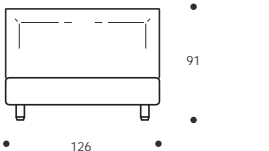

Art. 8180/90 YOKY CLASSIC

EINZELBETT
90 x 209 x h. 91 cm
Stoffbedarf h. 140 cm: 5,60 m

- Innenmaß: ca. 84x195 cm
- BETT IN SONDERMAß