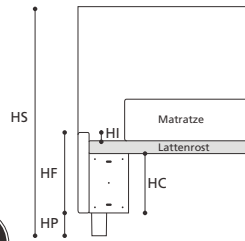

yoky serie 3

STANDARDVERSION

- Orthopädischer Lattenrost
- Kopfteil und Rahmen sind mit "POLIDAC" gepolstert und mit einem feinen Baumwollüberzug umfasst.
- Standardfuß wenghefarben, 10 cm hoch