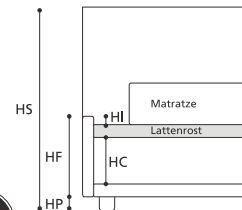

yoky cargo

STANDARDVERSION

- Orthopädischer Lattenrost
- Kopfteil und Rahmen sind mit "POLIDAC" gepolstert und mit einem feinen Baumwollüberzug umfasst.
- Standardfuß aus schwarzem ABS, 5 cm hoch

TABELLE HÖHENMAßE

HP	5 cm
HC	20 cm
HF	29 cm
HI	1,5 cm
HS	98 cm

IN ECOPELLE ERHÄLTlich

Art. 8185/171 YOKY CARGO

DOPPELBETT
171 x 220 x h. 98 cm
Stoffbedarf h. 140 cm: 7,70 m

- Innenmaß: ca. 163x203 cm
- Bett in Sondermaß nicht möglich.