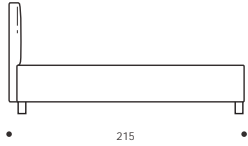

Art. 8172/171 YOKY SERIE 3
DOPPELBETT
171 x 215 x h. 104 cm
Stoffbedarf h.140 cm: 7,60 m
■ Innenmaß: ca. 160x200 cm

- BETT IN SONDERMASS
- BETT MIT GETEILTEM LATTENROST

Art. 8171/131 YOKY SERIE 3
FRANZÖSISCHES BETT
131 x 215 x h. 104 cm
Stoffbedarf h.140 cm: 6,50 m
■ Innenmaß: ca. 120x200 cm

- BETT IN SONDERMASS