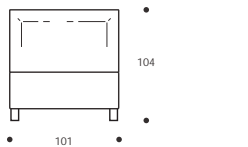

yoky serie 3

STANDARDVERSION

- Orthopädischer Lattenrost
- Kopfteil und Rahmen sind mit "POLIDAC" gepolstert und mit einem feinen Baumwollüberzug umfasst.
- Standardfuß wenghefarben, 10 cm hoch

TABELLE HÖHENMAßE

HP	10 cm
HC	23 cm
HF	29 cm
HI	3 cm
HS	104 cm

IN ECOPELLE ERHÄLTlich

Art. 8173/191 YOKY SERIE 3
DOPPELBETT, GROß
191 x 215 x h. 104 cm
Stoffbedarf h.140 cm: 8,10 m
■ Innenmaß: ca. 180x200 cm

- BETT IN SONDERMASS
- BETT MIT GETEILTEM LATTENROST

Art. 8172/171 YOKY SERIE 3
DOPPELBETT
171 x 215 x h. 104 cm
Stoffbedarf h.140 cm: 7,60 m
■ Innenmaß: ca. 160x200 cm

- BETT IN SONDERMASS
- BETT MIT GETEILTEM LATTENROST

Art. 8171/131 YOKY SERIE 3
FRANZÖSISCHES BETT
131 x 215 x h. 104 cm
Stoffbedarf h.140 cm: 6,50 m
■ Innenmaß: ca. 120x200 cm

- BETT IN SONDERMASS

Art. 8174/101 YOKY SERIE 3
EINZELBETT, GROß
101 x 215 x h. 104 cm
Stoffbedarf h.140 cm: 6,10 m
■ Innenmaß: ca. 90x200 cm

- BETT IN SONDERMASS

Art. 8170/95 YOKY SERIE 3
EINZELBETT
95 x 210 x h. 104 cm
Stoffbedarf h.140 cm: 5,80 m
■ Innenmaß: ca. 84x195 cm

- BETT IN SONDERMASS

yoky serie 7

STANDARDVERSION

- Orthopädischer Lattenrost
- Kopfteil und Rahmen sind mit "POLIDAC" gepolstert und mit einem feinen Baumwollüberzug umfasst.
- Standardfuß wenghefarben, 10 cm hoch

TABELLE HÖHENMAßE

HP	10 cm
HC	19 cm
HF	29 cm
HI	7 cm
HS	104 cm

IN ECOPELLE ERHÄLTlich

Art. 8178/191 YOKY SERIE 7
DOPPELBETT, GROß
191 x 215 x h. 104 cm
Stoffbedarf h.140 cm: 8,10 m
■ Innenmaß: ca. 180x200 cm

- BETT IN SONDERMASS
- BETT MIT GETEILTEM LATTENROST

Art. 8177/171 YOKY SERIE 7
DOPPELBETT
171 x 215 x h. 104 cm
Stoffbedarf h.140 cm: 7,60 m
■ Innenmaß: ca. 160x200 cm

- BETT IN SONDERMASS
- BETT MIT GETEILTEM LATTENROST

Art. 8176/131 YOKY SERIE 7
FRANZÖSISCHES BETT
131 x 215 x h. 104 cm
Stoffbedarf h.140 cm: 6,50 m
■ Innenmaß: ca. 120x200 cm

- BETT IN SONDERMASS