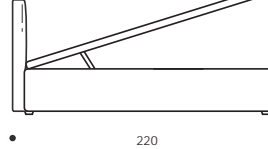

Art. 8184/131 YOKY CARGO

FRANZÖSISCHES BETT
131 x 220 x h. 98 cm
Stoffbedarf h. 140 cm: 6,60 m

- Innenmaß: ca. 123x203 cm
- Bett in Sondermaß nicht möglich.