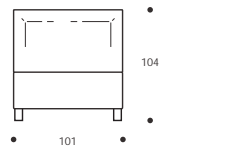

Art. 8179/101 YOKO SERIE 7
EINZELBETT, GROß
101 x 215 x h. 104 cm
Stoffbedarf h.140 cm: 6,10 m
■ Innenmaß: ca. 90x200 cm

- BETT IN SONDERMASS