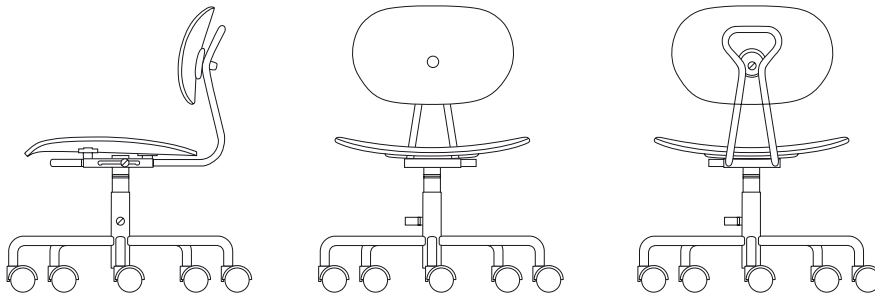

### Kinderstuhl Turtle

Gestalter: Peter Horn, 2005/2006

Sitzhöhe verstellbar von 300 bis 415 mm, Körpergröße von etwa 1,10 bis 1,60 m

Sitz und Rücken Formholz	Buche natur	weiß RAL 9010 lackiert
Gestell silber RAL 9006	x	x

Sitz- und Rückenbezug aus wattiertem Stoff in orange und pink x

RICHARD LAMPERT

### Kinderschreibtisch Eiermann

Gestalter: Egon Eiermann, 1953

Tischhöhe verstellbar von 550 bis 720 mm

Tischgestell	Platte Melamin weiß Eickante 28 mm		Linoleum „Forbo“ blau 4146 Eickante 30 mm	
1100 x 660 x 520 - 690 mm	1200 x 700 mm	1500 x 750 mm	1200 x 700 mm	1500 x 750 mm
Gestell weiß RAL 9010	x	x	x	x
Gestell silber RAL 9006	x	x	x	x

### Kindercontainer Fixx (mit Geheimfach)

Gestalter: Peter Horn, 2006

	Farbe	Maße	
Birke Sperrholz weiß beschichtet	Gurtgriffe orange	350 x 350 x 560 mm	x
Stifteschale passend	Stahlblech orange RAL 2008	316 x 120 x 50 mm	x