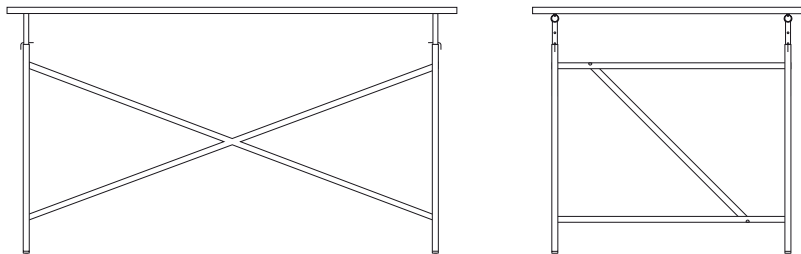

### Kinderstuhl Turtle

Gestalter: Peter Horn, 2005/2006

Sitzhöhe verstellbar von 300 bis 415 mm, Körpergröße von etwa 1,10 bis 1,60 m

Sitz und Rücken Formholz	Buche natur	weiß RAL 9010 lackiert
Gestell silber RAL 9006	x	x

Sitz- und Rückenbezug aus wattiertem Stoff in orange und pink x

RICHARD LAMPERT

### Kinderschreibtisch Eiermann

Gestalter: Egon Eiermann, 1953

Tischhöhe verstellbar von 550 bis 720 mm

Tischgestell	Platte Melamin weiß Eickante 28 mm		Linoleum „Forbo“ blau 4146 Eickante 30 mm	
1100 x 660 x 520 - 690 mm	1200 x 700 mm	1500 x 750 mm	1200 x 700 mm	1500 x 750 mm
Gestell weiß RAL 9010	x	x	x	x
Gestell silber RAL 9006	x	x	x	x

### Kindercontainer Fixx (mit Geheimfach)

Gestalter: Peter Horn, 2006

	Farbe	Maße	
Birke Sperrholz weiß beschichtet	Gurtgriffe orange	350 x 350 x 560 mm	x
Stifteschale passend	Stahlblech orange RAL 2008	316 x 120 x 50 mm	x