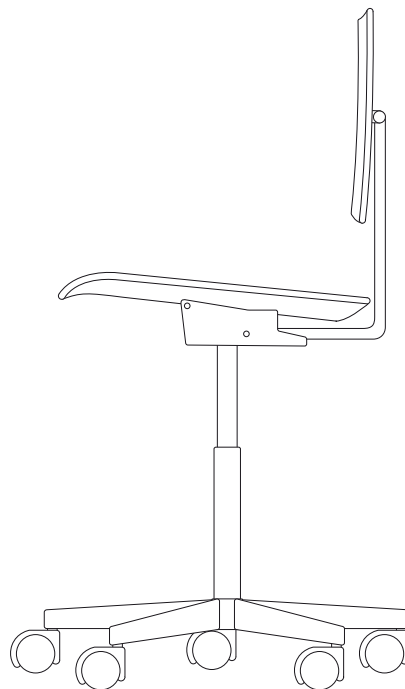

Arbeitsstuhl
Mr. Square
Gestalter
Peter Horn
2007

Sitzfläche
420 x 420 mm
Höhenverstellung
ca. 390 bis 520 mm

Fußkreuz und Rückenbügel
Aluminiumguss poliert

Sitz und Rücken
Buche Formholz

Rollen Lauffläche grau
für feste Böden
Rollen Lauffläche schwarz
für weiche Böden