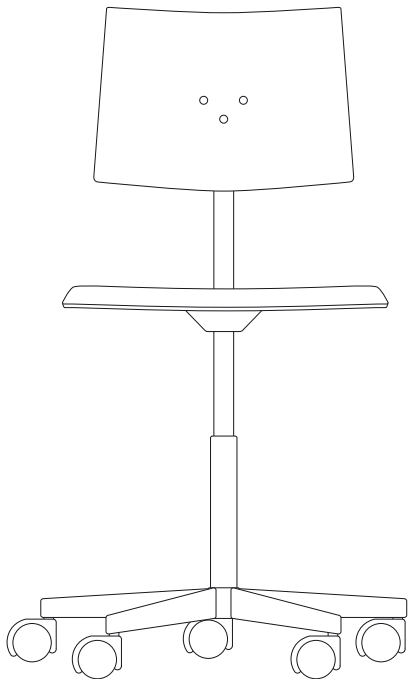

Arbeitsstuhl
Mr. Square
Gestalter
Peter Horn
2007

Sitzfläche
420 x 420 mm
Höhenverstellung
ca. 390 bis 520 mm

Fußkreuz und Rückenbügel
Aluminiumguss poliert

Sitz und Rücken
Buche Formholz

Rollen Lauffläche grau
für feste Böden
Rollen Lauffläche schwarz
für weiche Böden