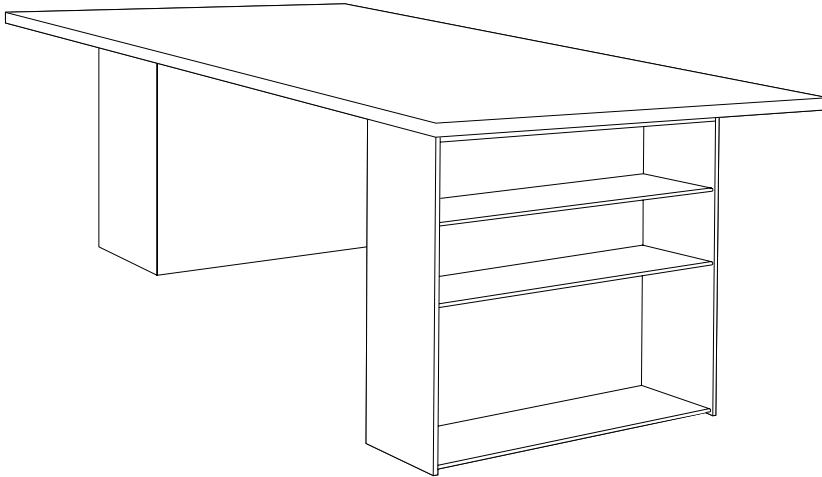

**Tisch**  
**Book Table**

Gestalter: Arik Levy, 2006

Container

Höhe: 690 mm

Breite: 660 mm

Tiefe: 300 mm

Stahlblech pulverbeschichtet

Weiß RAL 9010 oder Schwarz RAL 9005

Tisch mit 2 Containern  
weiß oder schwarz

Tischlerspanplatte  
25 mm Melamin weiß  
weiße Kante

Platte Eiche 33 mm  
geräuchert, massiv  
seidenmatt lackiert

1600 x 900 mm

x

x

1800 x 900 mm

x

x

2000 x 900 mm

x

x

2400 x 900 mm

x

x