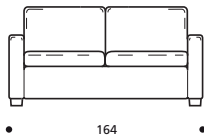

tobi

IN ECOPELLE ERHÄLTICH

STANDARDVERSION

- Holzfuß, wenghéfarben
- Sitzkissen in "POLIDAC"
- Rückenkissen in "POLIDAC"
- MATRATZE, 16/18 CM HOCH

Art. 8495 SESSEL MIT BETTEINBAU 124

124 X 92/216 X h. 83 cm
FEDERKERNMATRATZE: 75 x 197 x h.16/18 cm
Stoffbedarf h.140 cm: 7,70 m

- "COMFORT"-Matratze, 16/18 cm hoch

EXTRAS

- Holzfuß, kirschfarben - Buche naturfarben - roh

Art. 8496 2-SITZER-BETTSOFA 164

164 X 92/216 X h. 83 cm
FEDERKERNMATRATZE: 115 x 197 x h.16/18 cm
Stoffbedarf h.140 cm: 8,80 m

- "COMFORT"-Matratze, 16/18 cm hoch

EXTRAS

- Holzfuß, kirschfarben - Buche naturfarben - roh

Art. 8497 3-SITZER-BETTSOFA, KLEIN 189

189 X 92/216 X h. 83 cm
FEDERKERNMATRATZE: 140 x 197 x h.16/18 cm
Stoffbedarf h.140 cm: 9,30 m