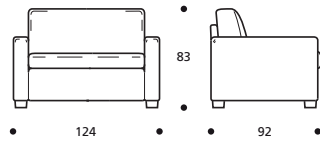

tobi

IN ECOPELLE ERHÄLTICH

STANDARDVERSION

- Holzfuß, wenghéfarben
- Sitzkissen in "POLIDAC"
- Rückenkissen in "POLIDAC"
- MATRATZE, 16/18 CM HOCH

Art. 8495 SESSEL MIT BETTEINBAU 124

124 X 92/216 X h. 83 cm
FEDERKERNMATRATZE: 75 x 197 x h.16/18 cm
Stoffbedarf h.140 cm: 7,70 m

- "COMFORT"-Matratze, 16/18 cm hoch

EXTRAS

- Holzfuß, kirschfarben - Buche naturfarben - roh

Art. 8496 2-SITZER-BETTSOFA 164

164 X 92/216 X h. 83 cm
FEDERKERNMATRATZE: 115 x 197 x h.16/18 cm
Stoffbedarf h.140 cm: 8,80 m