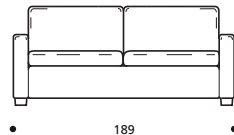

tobi

IN ECOPELLE ERHÄLTICH

STANDARDVERSION

- Holzfuß, wenghéfarben
- Sitzkissen in "POLIDAC"
- Rückenkissen in "POLIDAC"
- MATRATZE, 16/18 CM HOCH

Art. 8495 SESSEL MIT BETTEINBAU 124

124 X 92/216 X h. 83 cm
FEDERKERNMATRATZE: 75 x 197 x h.16/18 cm
Stoffbedarf h.140 cm: 7,70 m

- "COMFORT"-Matratze, 16/18 cm hoch

EXTRAS

- Holzfuß, kirschfarben - Buche naturfarben - roh

Art. 8496 2-SITZER-BETTSOFA 164

164 X 92/216 X h. 83 cm
FEDERKERNMATRATZE: 115 x 197 x h.16/18 cm
Stoffbedarf h.140 cm: 8,80 m

- "COMFORT"-Matratze, 16/18 cm hoch

EXTRAS

- Holzfuß, kirschfarben - Buche naturfarben - roh

Art. 8497 3-SITZER-BETTSOFA, KLEIN 189

189 X 92/216 X h. 83 cm
FEDERKERNMATRATZE: 140 x 197 x h.16/18 cm
Stoffbedarf h.140 cm: 9,30 m