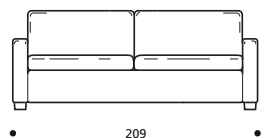

- "COMFORT"-Matratze, 16/18 cm hoch

EXTRAS

- Holzfuß, kirschfarben - Buche naturfarben - roh

Art. 8496 2-SITZER-BETTSOFA 164

164 X 92/216 X h. 83 cm
FEDERKERNMATRATZE: 115 x 197 x h.16/18 cm
Stoffbedarf h.140 cm: 8,80 m

- "COMFORT"-Matratze, 16/18 cm hoch

EXTRAS

- Holzfuß, kirschfarben - Buche naturfarben - roh

Art. 8497 3-SITZER-BETTSOFA, KLEIN 189

189 X 92/216 X h. 83 cm
FEDERKERNMATRATZE: 140 x 197 x h.16/18 cm
Stoffbedarf h.140 cm: 9,30 m

- "COMFORT"-Matratze, 16/18 cm hoch

EXTRAS

- Holzfuß, kirschfarben - Buche naturfarben - roh

Art. 8498 3-SITZER-BETTSOFA 209

209 x 92/216 x h. 83 cm
FEDERKERNMATRATZE: 160 x 197 x h.16/18 cm
Stoffbedarf h.140 cm: 10,10 m